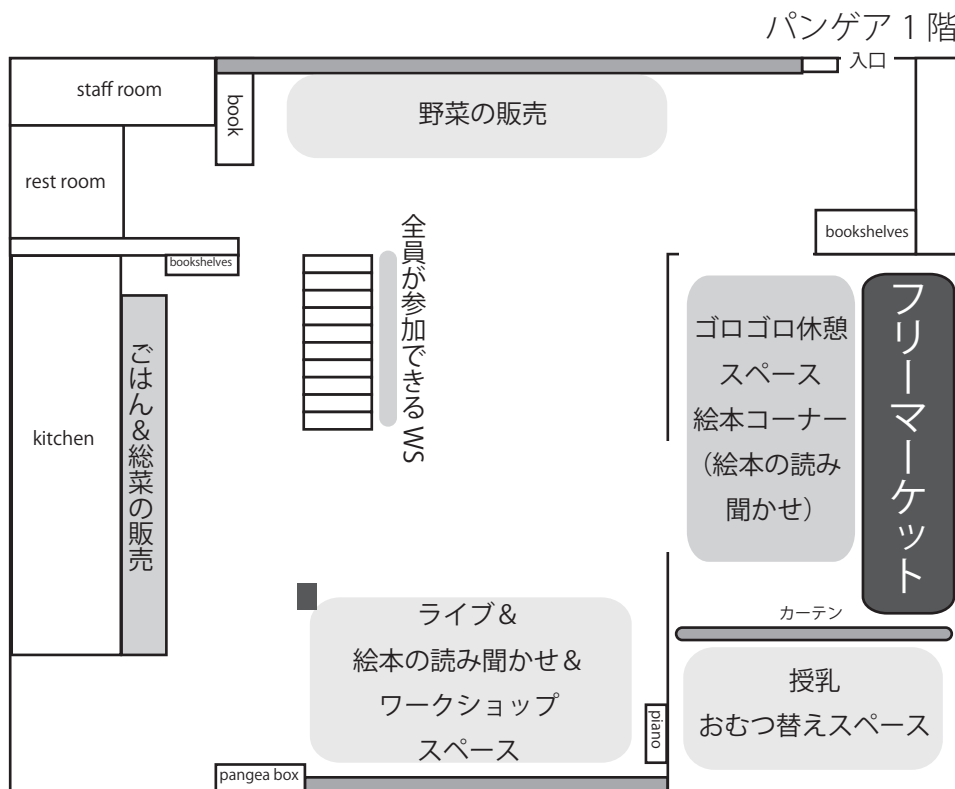

パンゲアマルシェ フリーマーケット出店者募集！

親子で参加し、親子でももちろん楽しめて、特にお母さんが楽しみ、喜んでいただけるイベントを9月30日に開催します！

そこで、家に眠っている使わないおもちゃや絵本、小さくなった子ども服などを持ち寄りませんか？きっと誰かの「欲しい！」とつながるはず！！

【出展料】

500円

【参加資格】

テーマに沿った店舗であれば特にありません。

【イベント開催時間】

2012年9月30日(日) 10:00 ~ 17:00

【会場】

コミュニティカフェ パンゲア 1階

【募集店舗数】

5組程度 [1組のスペースは、1m×1m程度]

※応募者多数の場合は、事務局にて抽選します。飲食物の販売はご遠慮ください。

※申込締め切りは、9月23日(日)

【応募方法】