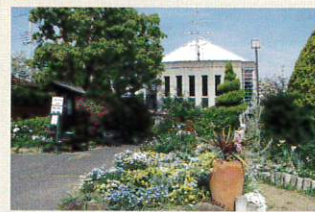

オープンガーデン たけしろ

Open 4月13日(土)・14日(日)

AM9:00~PM5:00

〈竹城台 参加者リスト〉

トイレが利用できます

- ① センターガーデン(地域会館)
- ② 小林邸
- ③ 太田邸
- ④ はっぴいえんど
- ⑥ たけしろ幼稚園
- ⑦ 保科邸
- ⑧ 矢野邸
- ⑨ 若竹ガーデン
- ⑩ 山下邸
- ⑪ 樹下邸
- ⑫ 栗山邸
- ⑬ 星邸
- ⑭ ほーぷサロン
- ⑮ 大杉邸
- ⑯ フラワーロード(13ポイント)
- ⑰ ひあたり
- ⑱ 塚尾邸
- ⑲ 林田邸
- ⑳ やすらぎガーデン
- ㉑ 田中邸
- ㉒ 府営4丁8棟 園芸クラブ
- ㉓ 北部こひつじガーデン
- ㉔ こひつじ保育園

① センターガーデン

⑨ 若竹ガーデン

④ やすらぎガーデン

⑥ 北部こひつじガーデン

- バス停
- 車道
- 歩行者専用道路
- フラワーロード
- 駐車場
- コインパーキング (60分300円)

バスご利用の場合は、
 泉北高速鉄道「泉ヶ丘駅」から
 南海バス14番系統、12番系統で「若竹大橋」
 「竹城台4丁」「竹城台センター」下車。

車でお越しの場合は、
 たけしろ幼稚園(小学校側) 駐車場がご利用できます。