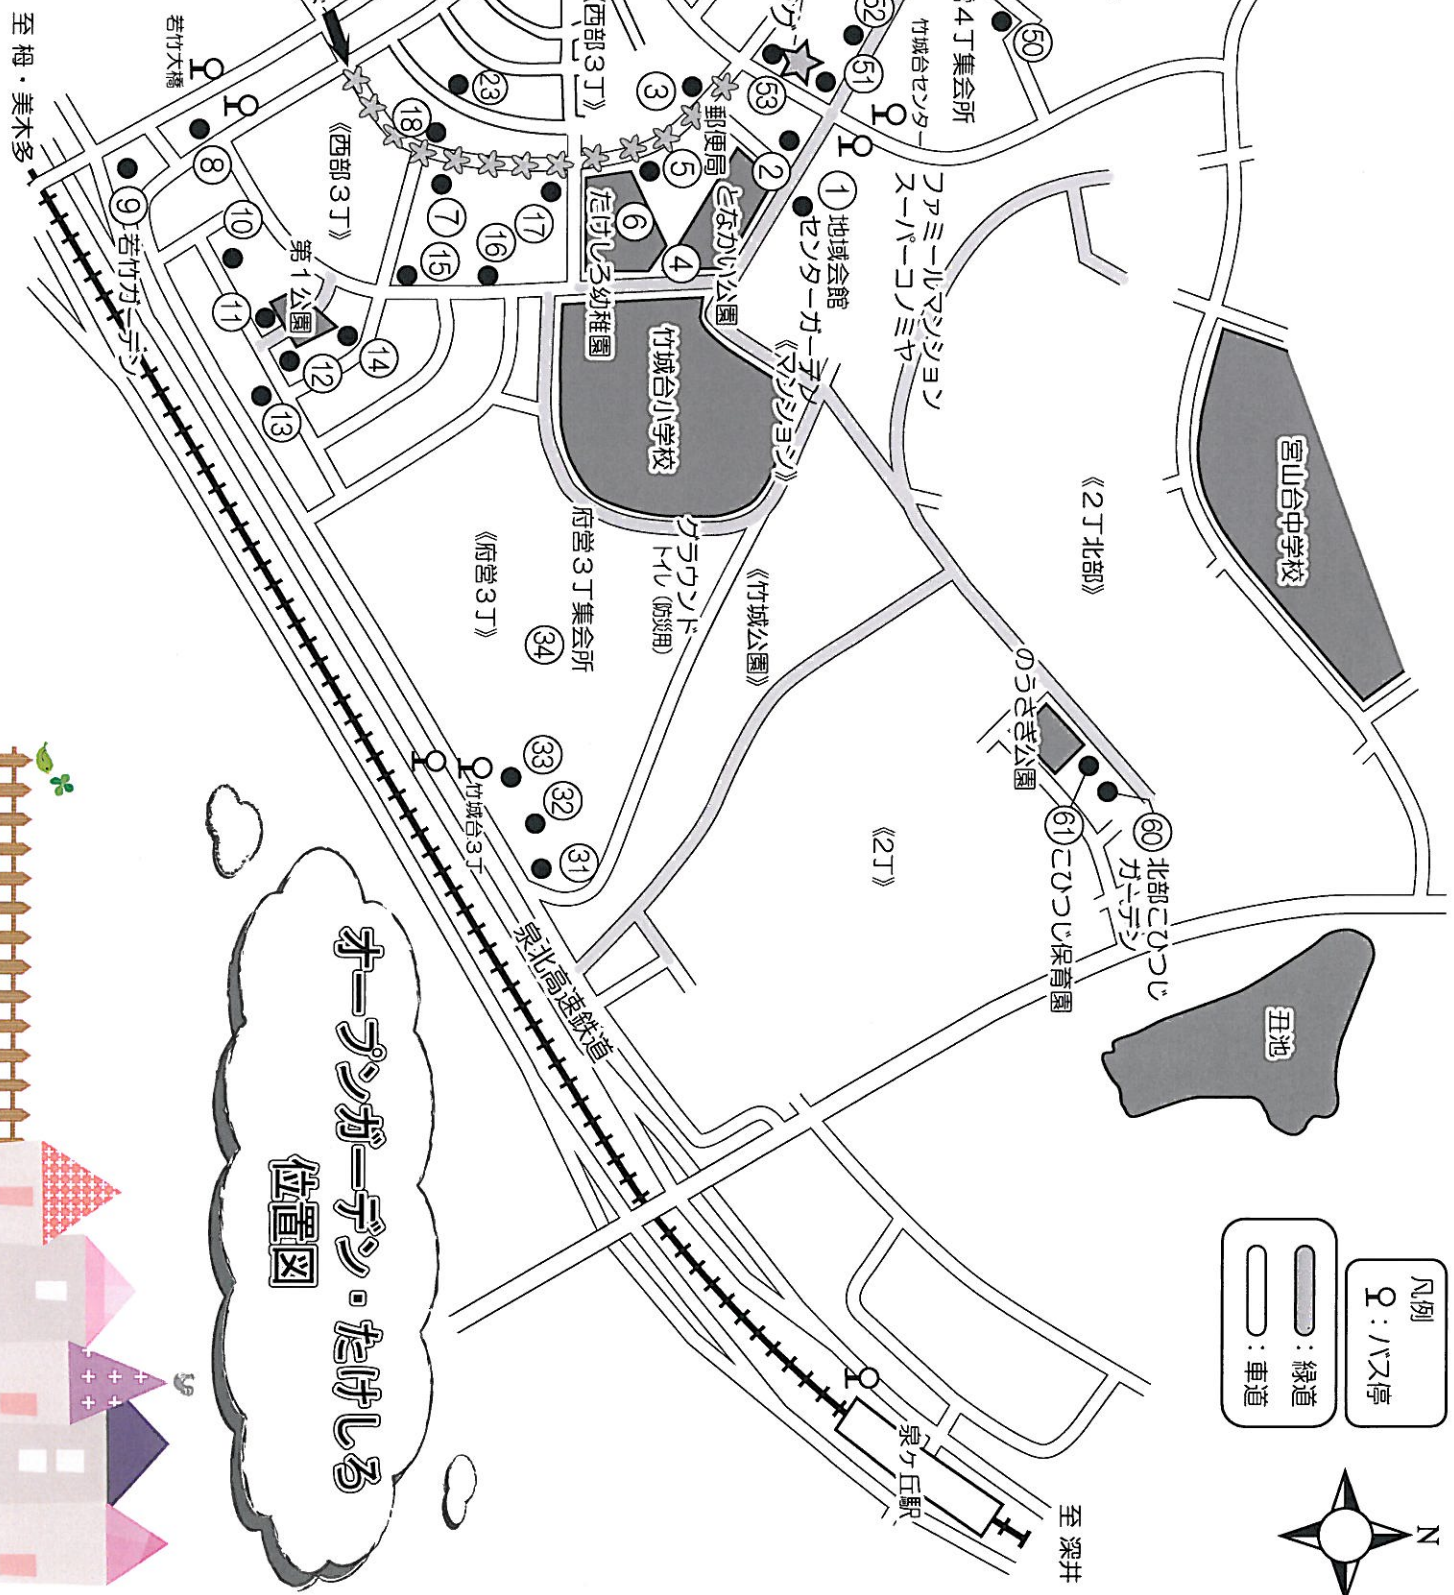

(番号を参照に、裏面の地図を見てお越しください)

1. センターガーデン(地域会館)	21. 塚尾邸
2. 小林邸	23. 吉田邸
3. 太田邸	31. 府営3丁入口
4. はっぴいえんど(トイレ)	32. 府営3丁 14棟周辺
5. 竹城台郵便局	33. 府営3丁 13棟周辺
6. たけしろ幼稚園	34. 府営3丁 集会所周辺
7. 保科邸	41. 玉置邸
8. 矢野邸	43. 鈴木邸
9. 若竹ガーデン	44. 森田邸
10. 山下邸	45. 吉川邸
11. 樹下邸	46. やすらぎガーデン
12. 渡邊邸	47. 田中邸
13. 赤川邸	48. 加藤邸
14. 田代邸	50. 府営4丁 集会所
15. 大嶋邸	51. 府営4丁 10棟周辺
16. 星邸	52. 府営4丁 11棟周辺
17. 泉ヶ丘ホープ	53. 府営4丁 12棟周辺
18. 大杉邸	60. 北部こひつじガーデン
19. フラワーロード(13ポイント)	61. こひつじ保育園
20. 北村邸	

★印・・・コインパーキング 60分100円/最大600円

7. 保科邸

10. 山下邸

18. 大杉邸

花の輪づくりは地域の和(なごみ)

第12回 オープンガーデンたけしろ

開催日時：平成25年4月20日(土)/21日(日)

午前9時から午後5時まで

(時間厳守でお願いします)

開催場所：堺市南区竹城台地域 (西部30軒を中心に、全40軒)

オープンガーデン「花ネットたけしろ」は、2002年(平成14年)4軒よりスタート。「花の輪づくりは地域の和(なごみ)」をモットーに、個人の庭から美しい街並みへと、花を通じてコミュニティの場を提供。さらに、高齢化が進む地域の活性化に役立ちたいと活動しています。今年には40軒が参加しています。私たちが大切に育てた草花をどうぞゆつくりご鑑賞ください。

場所：樹下宅ガレージ

時間：両日共、終日(ただし、無くなり次第終了)

泉ヶ丘グリーンフェスタ
泉ヶ丘駅前噴水広場

1. 花いっぱいプロジェクト
竹城台小学校・大阪府
みなみ花咲く竹城台花ボラ会

9. 若竹ガーデン

- ① センターガーデン地域会館
- ⑨ 若竹ガーデン
- ④⑥ やすらぎガーデン
- ⑥⑩ 北部こひつじガーデン
- みなみ花咲くまちづくり推進事業
- 竹城台校区コミュニティガーデン

オーザンガーデン・たけしる
位置図