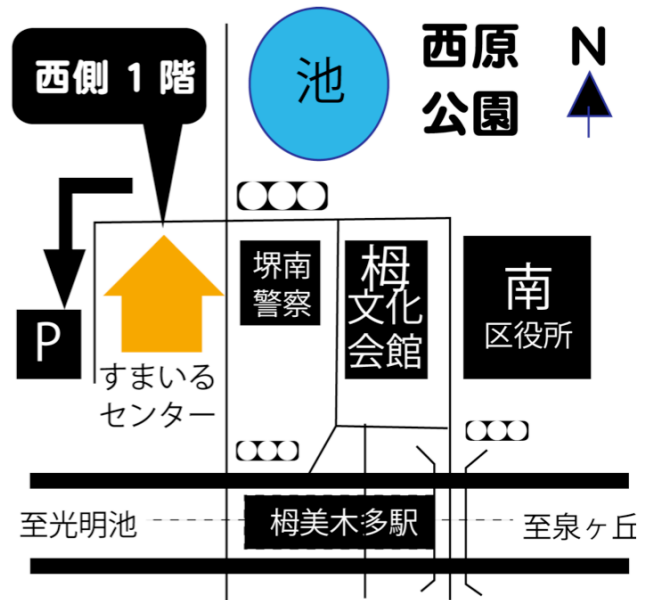

コミュニティカフェ パンゲア

〒590-0985 堺市堺区戎島町5丁9番

TEL : 072-222-0024

FAX : 072-242-7094

■アクセス

1. 堺駅西口から出る【プラットプラット、イトーヨーカドーの反対側です】2. 川沿いの道を歩きます【左手に日本の看板が見えてきます】3. 高架下を通ります4. 店が見えてきます【パッと見、倉庫に見えますが、地図を信じてもう少し近づいてみてください】
5. パンゲア到着!【ふもとにある可愛い赤いドアが入口です】

■9月29日開催場所

すまいるセンター

〒590-0141 堺市南区桃山台2-3-4

ツインビル桃山 西側1階

TEL : 072-299-2323

FAX : 072-299-2803

■アクセス

1. 梅美木多駅の改札を左に曲がり、橋を渡りきったところを左に降ります。
2. 右側に駐輪所があり、左側に、線路(泉北1号線)沿いを光明池方面に向かって歩きます。
3. 交差点の向こうに、「すまいるセンター」の看板が見えます。
4. 西側1階が、「すまいるセンター」です。

ブログフォローUP 講座 FAX 参加申込書

お名前 (ふりがな)	電話番号 :
	ファックス番号 :
参加希望日 <input type="checkbox"/> 7月21日	携帯電話 :
<input type="checkbox"/> 9月29日	

FAX 送信先 : 072-242-7094