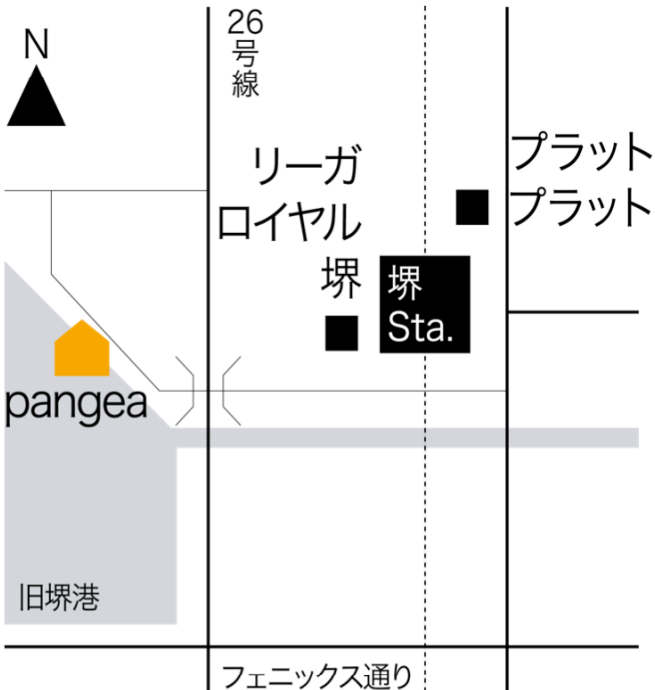

【参加費】3,000円(テキスト代・PCレンタル代含む)

※PC持ち込みの場合：2,000円

【講師】NPO法人SEIN(サイン)情報発信事業部 宝楽 陸寛

【人数】6名(最低開催人数3人)

【対象】さかいCom*Comブログのアドレスをお持ちの方
または、事務局が同程度の技術をお持ちと認める方。

【内容】受講生、一人一人の技術に合わせて、フォローアップします。

具体的には、ブログを書こうにも、写真の掲載の仕方を忘れてしまった。
長いこと、ブログにふれていなくて操作を忘れてしまったなどなど、

【お申込】NPO法人SEIN(さいん)まで。

〒590-0985 堺市堺区戎島町5丁9番

メール・ファックスでお申込ください。

①お名前②電話番号③参加希望日をお伝えください。

■TEL: 072-222-0024 ■FAX: 072-242-7094

■E-mail: info@npo-sein.org

■ホームページ: <http://sakai-comcom.net> (チラシをダウンロードできます)

■7月21日開催場所

コミュニティカフェ パンゲア

〒590-0985 堺市堺区戎島町5丁9番

TEL : 072-222-0024

FAX : 072-242-7094

■アクセス

1. 堺駅西口から出る【プラットプラット、イトーヨーカドーの反対側です】2. 川沿いの道を歩きます【左手に日本の看板が見えてきます】3. 高架下を通ります4. 店が見えてきます【パッと見、倉庫に見えますが、地図を信じてもう少し近づいてみてください】
5. パンゲア到着!【ふもとにある可愛い赤いドアが入口です】

■9月29日開催場所

すまいるセンター

〒590-0141 堺市南区桃山台2-3-4

ツインビル桃山 西側1階

TEL : 072-299-2323

FAX : 072-299-2803

■アクセス

1. 梅美木多駅の改札を左に曲がり、橋を渡りきったところを左に降ります。
2. 右側に駐輪所があり、左側に、線路(泉北1号線)沿いを光明池方面に向かって歩きます。
3. 交差点の向こうに、「すまいるセンター」の看板が見えます。
4. 西側1階が、「すまいるセンター」です。